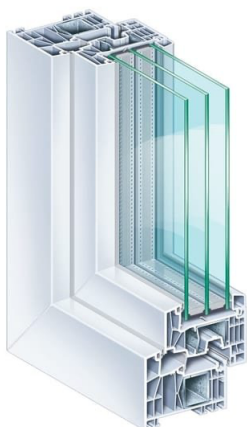

KÖMMERLING 88 - nový systém!

Prémiový okenní systém - Kömmerling 88

Nový systém KÖMMERLING 88 byl vyvinut speciálně pro novostavby. Kompletní systém pro okna a dveře, který dosahuje již ve standardním provedení na vysoké požadavky pasivních domů. KÖMMERLING 88 je nástupcem systému Kömmerling 88plus.

Prémiové okno pro novou éru – KÖMMERLING 88!

Ukazuje budoucnost v tepelně-izolačních vlastnostech, udává trend designu, je „předjezdce“ v kvalitě a bezpečnosti. A díky své modularitě a inovativním Upgrade-technologiím i průkopníkem v individualitě. KÖMMERLING 88 je 7-ti komorový systém se středovým těsněním na stavební hloubce 88 mm. Systém dosahuje ve standardním provedení vynikajících hodnot U_f od $0,95 \text{ W} / (\text{m}^2 \text{ K})$ – pro vysoké tepelně – izolační nároky pasivních domů. Zvláštností je, na rozdíl od podobných řešení, že tyto hodnoty jsou dosaženy s ocelovou výztuží pro maximální velikostí prvků a dále případně i pro barevné profily.

bílé provedení

mössgrün (mechově zelená)

Provedení rustic cherry

provedení methbrush - antracitově šedá