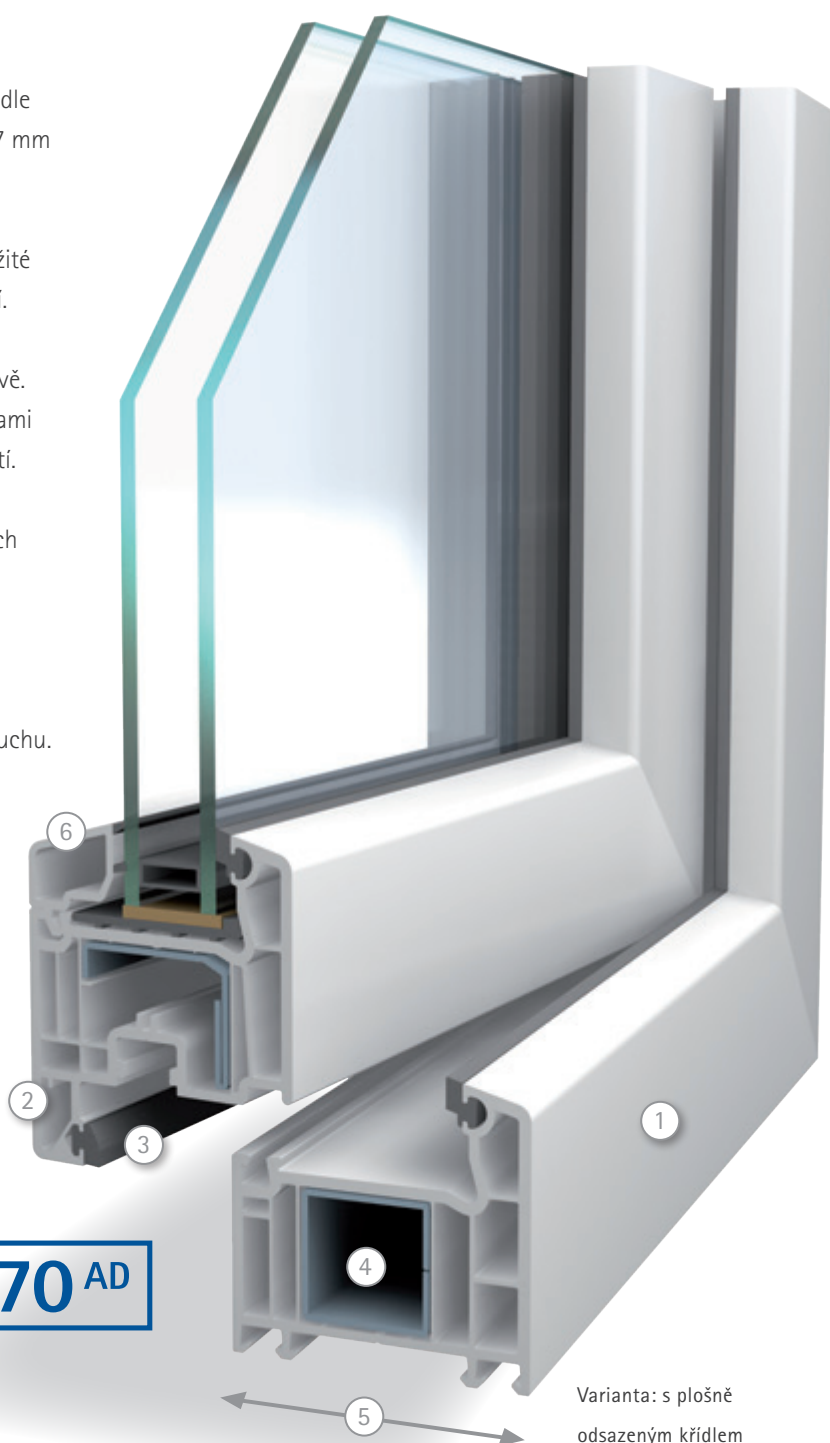

VEKA Perfectline =

SOFTLINE 70^{AD}

„Klasické tvary
jsou přesně
můj styl.“

SOFTLINE 70^{AD}

System VEKA s klasickým designem

Kvalitní profil

SOFTLINE 70^{AD}

Moderní plastová okna z profilů VEKA představují ideální řešení pro každý dům. Klasický design systému SOFTLINE 70 s lehce zaoblenými hranami je nadčasový a skvěle ladí s nejrůznějšími architektonickými styly, ať už jsou moderní nebo tradiční, u novostaveb a nebo u rekonstrukcí.

Klasický design s lehce zaoblenými hranami.

Varianta s částečně odsazeným křídlem.

Dvoukřídlové okno s plošně odsazeným křídlem.

Také jeho technické vlastnosti jsou přesvědčivé. Vícekomorové profily využívají izolační vlastnosti vzduchu a splňují tak nejvyšší požadavky na zateplení. Nezajišťují pouze příjemné klima v místnosti za každého počasí, ale i především v zimě pomáhají také značně snížit náklady na vytápění.

System VEKA s klasickým designem

- 1 **VEKA – to je nejvyšší kvalita:** profily třídy A podle ČSN EN 12608 s tloušťkou vnějších stěn 3 mm a 2,7 mm u ostatních obvodových stěn (tolerance $\pm 0,2$ mm).
- 2 **Vysoké hodnoty tepelné izolace** umožňuje použití zasklení. Tím se výrazně snižují náklady na vytápění.
- 3 **Kvalitní těsnění** v atraktivní šedé nebo černé barvě. Systém dorazového těsnění s dvěma těsnícími rovinami spolehlivě chrání před chladem, průvanem a vlhkostí.
- 4 **Pozinkované kovové výztuže**, dle technologických předpisů firmy VEKA, zaručují bezpečnou stabilitu a trvalou funkčnost.
- 5 **Skomorový profil** se základní stavební hloubkou 70 mm optimálně využívá izolačních vlastností vzduchu.
- 6 **Lehce zaoblené hrany** propůjčují systému SOFTLINE jeho klasický vzhled.

SOFTLINE 70^{AD}

Varianta: s plošně
odsazeným křídlem

Nejvyšší kvalita má mnoho výhod

Úspora energií a nákladů

Vícekomorová konstrukce profilů VEKA SOFTLINE 70 zajišťuje obzvláště nízkou hodnotu prostupu tepla, čímž snižuje spotřebu energie, náklady na vytápění a minimalizuje produkci CO₂.