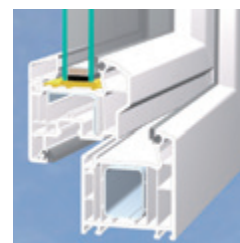

Varianta s částečně odsazeným křídlem.